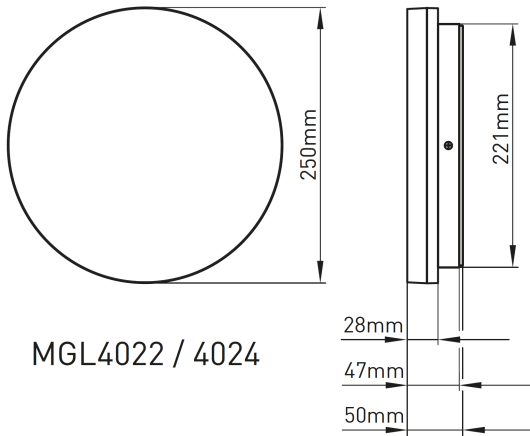

Bitte lesen Sie vor der Installation die Montageanleitung sorgfältig und archivieren Sie diese!
Please read the mounting instruction carefully before starting installation and store it!

WDB 250/300

Artikelnummern Article number: MGL 4022, MGL 4023, MGL 4024, MGL 4025, MGL 4026, MGL 4027

Installation nur durch qualifizierte Fachkräfte des Elektrohandwerks oder entsprechend ausgebildetes Personal.
Nur für Anwendungen im Innenbereich.

Installation to be executed by qualified professionals of the electrical trade only or by appropriately trained staff.
For indoor use only.

MGL4022 / 4024