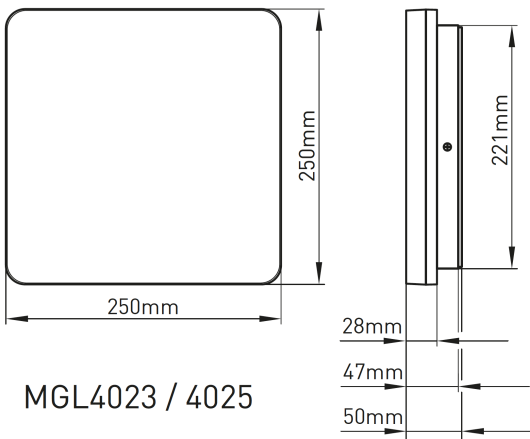

MGL4023 / 4025