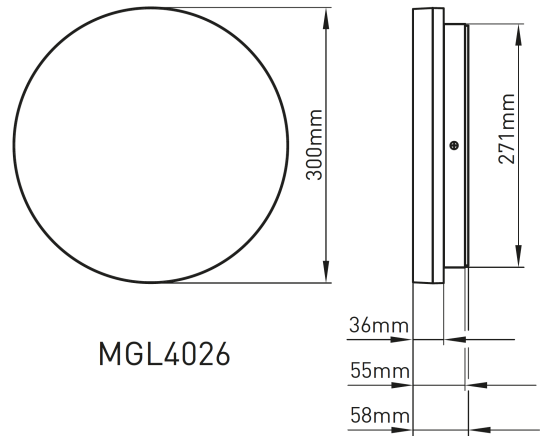

Bitte lesen Sie vor der Installation die Montageanleitung sorgfältig und archivieren Sie diese!
Please read the mounting instruction carefully before starting installation and store it!

WDB 250/300

Artikelnummern Article number: MGL 4022, MGL 4023, MGL 4024, MGL 4025, MGL 4026, MGL 4027

Installation nur durch qualifizierte Fachkräfte des Elektrohandwerks oder entsprechend ausgebildetes Personal.
Nur für Anwendungen im Innenbereich.

Installation to be executed by qualified professionals of the electrical trade only or by appropriately trained staff.
For indoor use only.

MGL4026