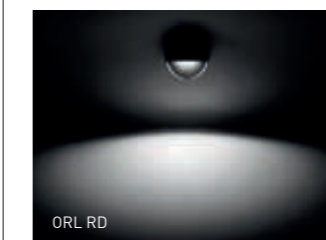

ORL ORIENTIERUNGSLEUCHE

Diese Leuchten bieten mehr als Orientierung. Als Wandleuchte auf üblicher Montagehöhe platziert, leistet die eingesetzte LED Erstaunliches im nächtlichen Umfeld. Originär in Bodennähe an Mauern und Wänden montiert, sorgt ORL für gute Erkennbarkeit des Weges und gibt dadurch Sicherheit beim Begehen. Die Langlebigkeit der LED und deren Energieeffizienz gewährleisten den Dauerbetrieb.

Lichtwirkung	breitstrahlend
Lichttechnik	COB-LED
Lichtlenkung	Alu-Reflektor
Farbwiedergabe	CRI >90
Materialität	Alu
Oberfläche	anthrazit, weiß
Montage	Anbau

ORL ORIENTIERUNGSLEUCHE

ORL RD

Inklusive Konverter schaltbar, 230V

Lichtfarbe	Farbe	Bestromung	Leistung	Lichtstrom	Artikelnr.
3000 K CRI >90	anthrazit	700 mA	10W	310 lm	MGL 9004
3000 K CRI >90	weiß	700 mA	10W	310 lm	MGL 9005

ORL Q

Inklusive Konverter schaltbar, 230V

Lichtfarbe	Farbe	Bestromung	Leistung	Lichtstrom	Artikelnr.
3000 K CRI >90	anthrazit	700 mA	10W	310 lm	MGL 9006
3000 K CRI >90	weiß	700 mA	10W	310 lm	MGL 9007

SPEZIFIKATIONEN

- CRI >90
- △ breitstrahlend
- △ IP 65
- ⊗ Wandanbaumontage

LICHTWIRKUNG

ORL RD

ORL Q