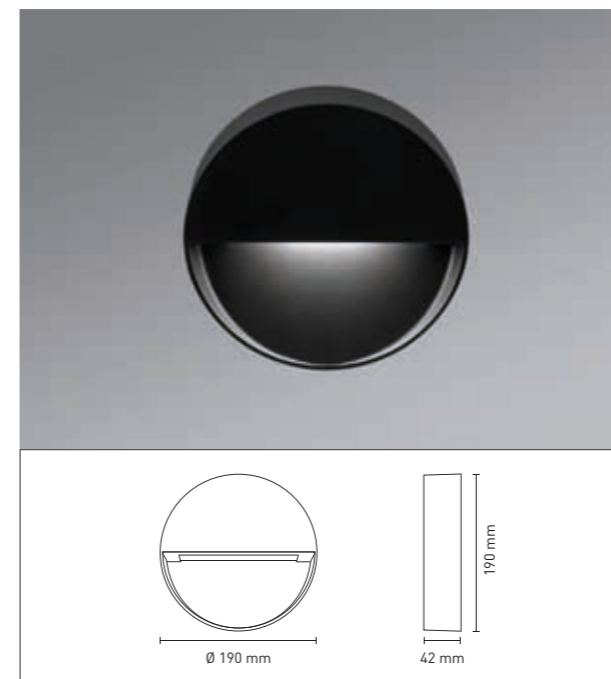

ORL ORIENTIERUNGSLEUCHE

Diese Leuchten bieten mehr als Orientierung. Als Wandleuchte auf üblicher Montagehöhe platziert, leistet die eingesetzte LED Erstaunliches im nächtlichen Umfeld. Originär in Bodennähe an Mauern und Wänden montiert, sorgt ORL für gute Erkennbarkeit des Weges und gibt dadurch Sicherheit beim Begehen. Die Langlebigkeit der LED und deren Energieeffizienz gewährleisten den Dauerbetrieb.

Lichtwirkung	breitstrahlend
Lichttechnik	COB-LED
Lichtlenkung	Alu-Reflektor
Farbwiedergabe	CRI >90
Materialität	Alu
Oberfläche	anthrazit, weiß
Montage	Anbau

ORL ORIENTIERUNGSLEUCHE

ORL RD

Inklusive Konverter schaltbar, 230V

Lichtfarbe	Farbe	Bestromung	Leistung	Lichtstrom	Artikelnr.
3000 K CRI >90	anthrazit	700 mA	10W	310 lm	MGL 9004
3000 K CRI >90	weiß	700 mA	10W	310 lm	MGL 9005

ORL Q

Inklusive Konverter schaltbar, 230V

Lichtfarbe	Farbe	Bestromung	Leistung	Lichtstrom	Artikelnr.
3000 K CRI >90	anthrazit	700 mA	10W	310 lm	MGL 9006
3000 K CRI >90	weiß	700 mA	10W	310 lm	MGL 9007