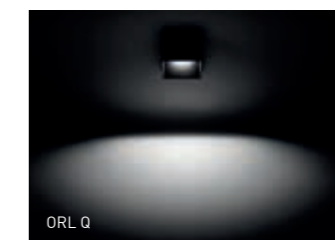

ORL ORIENTIERUNGSLEUCHE

Diese Leuchten bieten mehr als Orientierung. Als Wandleuchte auf üblicher Montagehöhe platziert, leistet die eingesetzte LED Erstaunliches im nächtlichen Umfeld. Originär in Bodennähe an Mauern und Wänden montiert, sorgt ORL für gute Erkennbarkeit des Weges und gibt dadurch Sicherheit beim Begehen. Die Langlebigkeit der LED und deren Energieeffizienz gewährleisten den Dauerbetrieb.

Lichtwirkung	breitstrahlend
Lichttechnik	COB-LED
Lichtlenkung	Alu-Reflektor
Farbwiedergabe	CRI >90
Materialität	Alu
Oberfläche	anthrazit, weiß
Montage	Anbau

ORL ORIENTIERUNGSLEUCHE

ORL RD

Inklusive Konverter schaltbar, 230V

Lichtfarbe	Farbe	Bestromung	Leistung	Lichtstrom	Artikelnr.
3000 K CRI >90	anthrazit	700 mA	10W	310 lm	MGL 9004
3000 K CRI >90	weiß	700 mA	10W	310 lm	MGL 9005

ORL Q

Inklusive Konverter schaltbar, 230V

Lichtfarbe	Farbe	Bestromung	Leistung	Lichtstrom	Artikelnr.
3000 K CRI >90	anthrazit	700 mA	10W	310 lm	MGL 9006
3000 K CRI >90	weiß	700 mA	10W	310 lm	MGL 9007

SPEZIFIKATIONEN

- CRI >90
- △ breitstrahlend
- △ IP 65
- ⊗ Wandanbaumontage

LICHTWIRKUNG

ORL RD

ORL Q