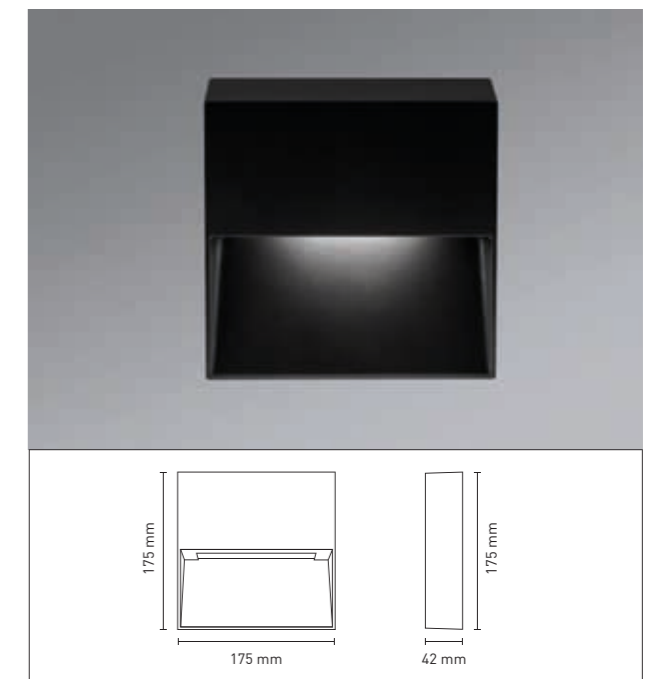

ORL ORIENTIERUNGSLEUCHE

Diese Leuchten bieten mehr als Orientierung. Als Wandleuchte auf üblicher Montagehöhe platziert, leistet die eingesetzte LED Erstaunliches im nächtlichen Umfeld. Originär in Bodennähe an Mauern und Wänden montiert, sorgt ORL für gute Erkennbarkeit des Weges und gibt dadurch Sicherheit beim Begehen. Die Langlebigkeit der LED und deren Energieeffizienz gewährleisten den Dauerbetrieb.

Lichtwirkung	breitstrahlend
Lichttechnik	COB-LED
Lichtlenkung	Alu-Reflektor
Farbwiedergabe	CRI >90
Materialität	Alu
Oberfläche	anthrazit, weiß
Montage	Anbau

ORL ORIENTIERUNGSLEUCHE

ORL RD

Inklusive Konverter schaltbar, 230V

Lichtfarbe	Farbe	Bestromung	Leistung	Lichtstrom	Artikelnr.
3000 K CRI >90	anthrazit	700 mA	10W	310 lm	MGL 9004
3000 K CRI >90	weiß	700 mA	10W	310 lm	MGL 9005

ORL Q

Inklusive Konverter schaltbar, 230V

Lichtfarbe	Farbe	Bestromung	Leistung	Lichtstrom	Artikelnr.
3000 K CRI >90	anthrazit	700 mA	10W	310 lm	MGL 9006
3000 K CRI >90	weiß	700 mA	10W	310 lm	MGL 9007