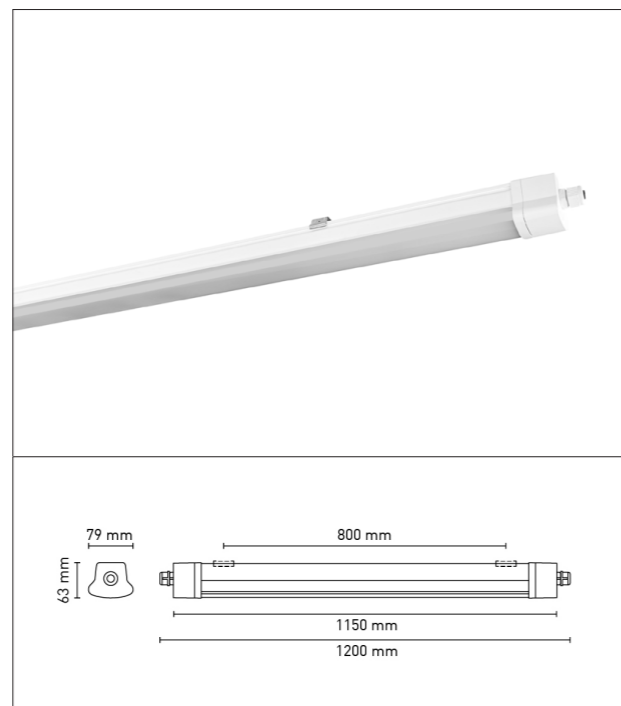

FRT 1200

Lichtfarbe	Gehäuse	Lichtstrom	Leistung	Artikelnr.
3000 K	weiß	3437 - 5858 lm	19 - 35 W voreinstellbar	MGL3035
4000 K	weiß	3513 - 5978 lm	19 - 35 W voreinstellbar	MGL3036

Die Leuchte enthält eine Lichtquelle der Energieeffizienzklasse: **A 1 G B**

FRT 1200 DALI

Lichtfarbe	Gehäuse	Lichtstrom	Leistung	Artikelnr.
3000 K	weiß	3349 - 5718 lm	19 - 35 W voreinstellbar	MGL3037
4000 K	weiß	3417 - 5835 lm	19 - 35 W voreinstellbar	MGL3038

Die Leuchte enthält eine Lichtquelle der Energieeffizienzklasse: **A 1 G B**