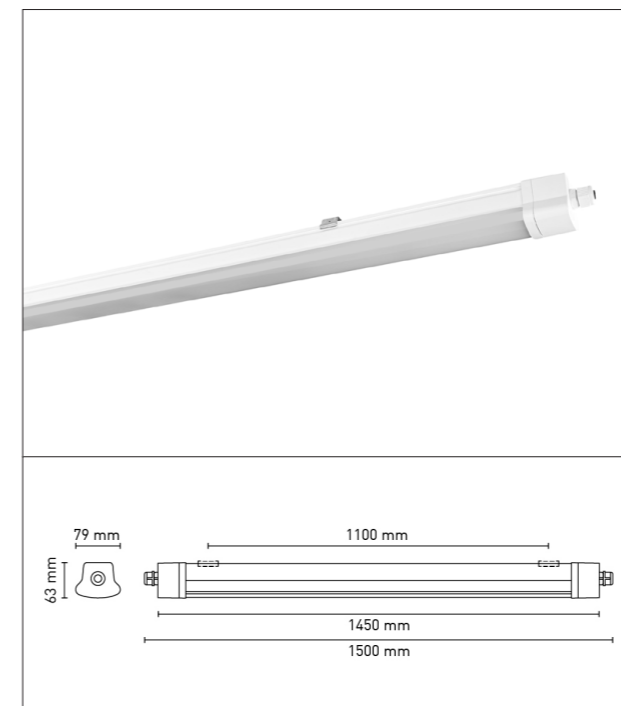

FRT 1500

Lichtfarbe	Gehäuse	Lichtstrom	Leistung	Artikelnr.
3000 K	weiß	4340 - 7504 lm	26 - 45 W voreinstellbar	MGL3039
4000 K	weiß	4429 - 7657 lm	26 - 45 W voreinstellbar	MGL3040

Die Leuchte enthält eine Lichtquelle der Energieeffizienzklasse: **A 1 G B**

FRT 1500 DALI

Lichtfarbe	Gehäuse	Lichtstrom	Leistung	Artikelnr.
3000 K	weiß	4320 - 7466 lm	19 - 35 W	MGL3041
4000 K	weiß	4409 - 7618 lm	19 - 35 W	MGL3042

Die Leuchte enthält eine Lichtquelle der Energieeffizienzklasse: **A 1 G B**

SPEZIFIKATIONEN - CRI >80 ▲ breitstrahlend 120° ▲ IK08 ▲ IP65 ☒ Deckenmontage ☒ Wandmontage	LICHTVERTEILUNG

SPEZIFIKATIONEN - CRI >80 ▲ breitstrahlend 120° ▲ IK08 ▲ IP65 ☒ Deckenmontage ☒ Wandmontage	LICHTVERTEILUNG

SPEZIFIKATIONEN - CRI >80 ▲ breitstrahlend 120° ▲ IK08 ▲ IP65 ☒ Deckenmontage ☒ Wandmontage	LICHTVERTEILUNG

SPEZIFIKATIONEN - CRI >80 ▲ breitstrahlend 120° ▲ IK08 ▲ IP65 ☒ Deckenmontage ☒ Wandmontage	LICHTVERTEILUNG

* ZUBEHÖR

Artikelbeschreibung	Artikelnr.
FRT Seilabhangung (Set) 2000 mm	MGL0527
FRT gesichertes Klammerset (2 Stck.)	MGL0528

MGL0527

MGL0528

* ZUBEHÖR

Artikelbeschreibung	Artikelnr.
FRT Seilabhangung (Set) 2000 mm	MGL0527
FRT gesichertes Klammerset (2 Stck.)	MGL0528

MGL0527

MGL0528