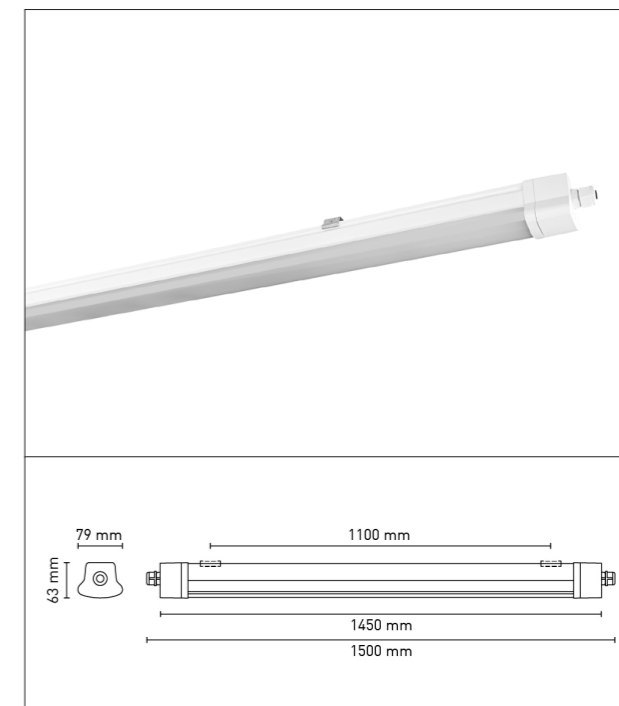

FRT 1500

Lichtfarbe	Gehäuse	Lichtstrom	Leistung	Artikelnr.
3000 K	weiß	4340 - 7504 lm	26 - 45 W voreinstellbar	MGL3039
4000 K	weiß	4429 - 7657 lm	26 - 45 W voreinstellbar	MGL3040

Die Leuchte enthält eine Lichtquelle der Energieeffizienzklasse: **A 1 G B**

FRT 1500 DALI

Lichtfarbe	Gehäuse	Lichtstrom	Leistung	Artikelnr.
3000 K	weiß	4320 - 7466 lm	19 - 35 W	MGL3041
4000 K	weiß	4409 - 7618 lm	19 - 35 W	MGL3042

Die Leuchte enthält eine Lichtquelle der Energieeffizienzklasse: **A 1 G B**

SPEZIFIKATIONEN - CRI >80 ▲ breitstrahlend 120° ▲ IK08 ▲ IP65 ☒ Deckenmontage ☒ Wandmontage	LICHTVERTEILUNG

SPEZIFIKATIONEN - CRI >80 ▲ breitstrahlend 120° ▲ IK08 ▲ IP65 ☒ Deckenmontage ☒ Wandmontage	LICHTVERTEILUNG

SPEZIFIKATIONEN - CRI >80 ▲ breitstrahlend 120° ▲ IK08 ▲ IP65 ☒ Deckenmontage ☒ Wandmontage	LICHTVERTEILUNG

SPEZIFIKATIONEN - CRI >80 ▲ breitstrahlend 120° ▲ IK08 ▲ IP65 ☒ Deckenmontage ☒ Wandmontage	LICHTVERTEILUNG

* ZUBEHÖR

Artikelbeschreibung	Artikelnr.
FRT Seilabhangung (Set) 2000 mm	MGL0527
FRT gesichertes Klammerset (2 Stck.)	MGL0528

MGL0527

MGL0528

* ZUBEHÖR

Artikelbeschreibung	Artikelnr.
FRT Seilabhangung (Set) 2000 mm	MGL0527
FRT gesichertes Klammerset (2 Stck.)	MGL0528

MGL0527

MGL0528