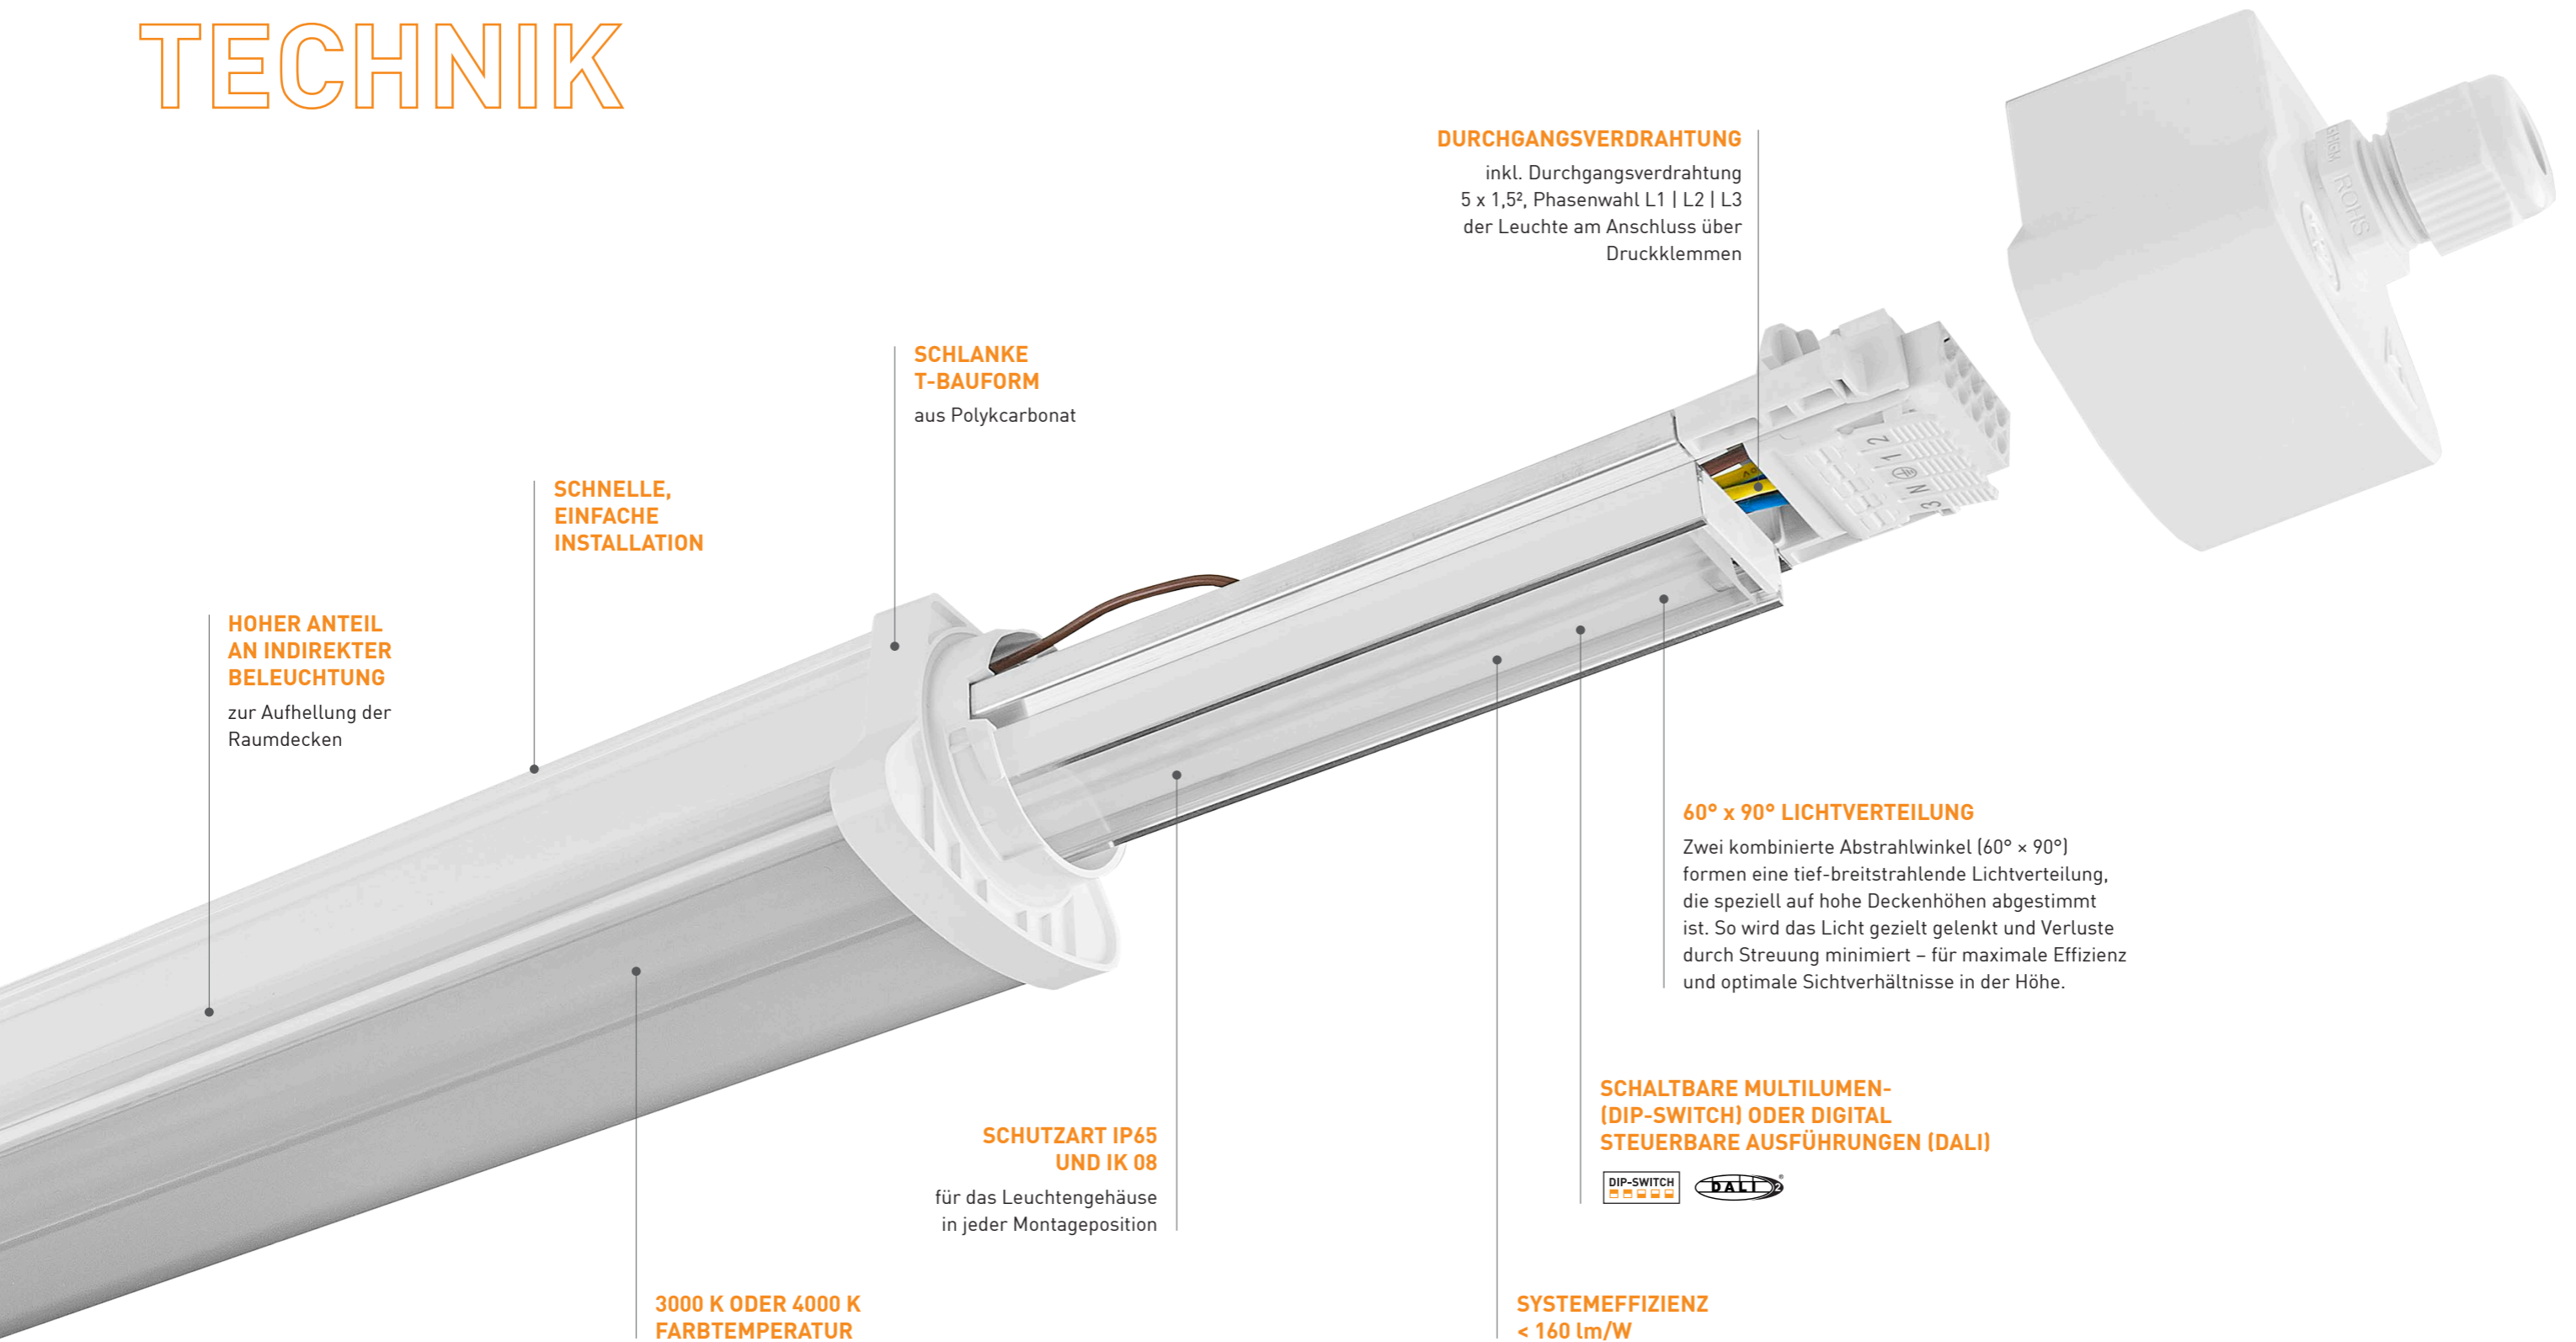

HOCHWERTIGE TECHNIK

HOHER ANTEIL AN INDIREKTER BELEUCHTUNG

zur Aufhellung der Raumdecken

SCHNELLE, EINFACHE INSTALLATION

SCHLANKE T-BAUFORM

aus Polycarbonat

DURCHGANGSVERDRAHTUNG

inkl. Durchgangsverdrahtung
5 x 1,5², Phasenwahl L1 | L2 | L3
der Leuchte am Anschluss über
Druckklemmen

60° x 90° LICHTVERTEILUNG

Zwei kombinierte Abstrahlwinkel (60° x 90°)
formen eine tief-breitstrahlende Lichtverteilung,
die speziell auf hohe Deckenhöhen abgestimmt
ist. So wird das Licht gezielt gelenkt und Verluste
durch Streuung minimiert – für maximale Effizienz
und optimale Sichtverhältnisse in der Höhe.

SCHALTBARE MULTILUMEN- (DIP-SWITCH) ODER DIGITAL STEUERBARE AUSFÜHRUNGEN (DALI)

SYSTEMEFFIZIENZ < 160 lm/W

3000 K ODER 4000 K FARBTEMPERATUR

SCHUTZART IP65 UND IK 08

für das Leuchtengehäuse
in jeder Montageposition