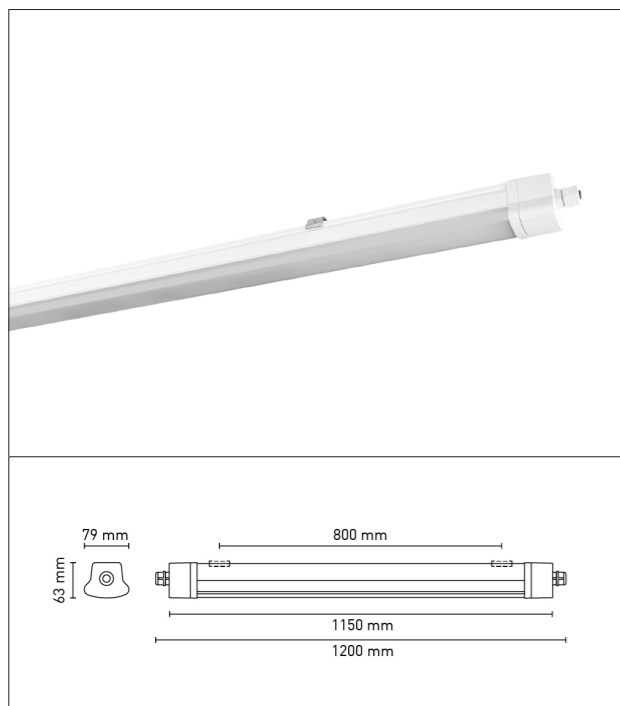

FRT 1200

Lichtfarbe	Gehäuse	Lichtstrom	Leistung	Artikelnr.
3000 K	weiß	3437 - 5858 lm	19 - 35 W voreinstellbar	MGL3035
4000 K	weiß	3513 - 5978 lm	19 - 35 W voreinstellbar	MGL3036

Die Leuchte enthält eine Lichtquelle der Energieeffizienzklasse: **A 1 G B**

FRT 1200 DALI

Lichtfarbe	Gehäuse	Lichtstrom	Leistung	Artikelnr.
3000 K	weiß	3349 - 5718 lm	19 - 35 W voreinstellbar	MGL3037
4000 K	weiß	3417 - 5835 lm	19 - 35 W voreinstellbar	MGL3038

Die Leuchte enthält eine Lichtquelle der Energieeffizienzklasse: **A 1 G B**