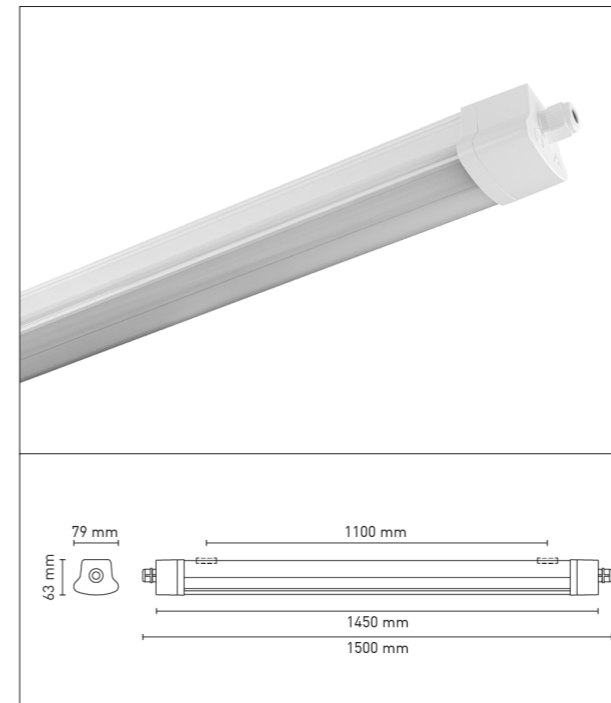

FLEXIBILITÄT FÜR JEDES PROJEKT

Ob Aufbaumontage oder Seilabhängung – ganz gleich, für welche Variante Sie sich entscheiden: Alle Befestigungselemente sind auf eine besonders schnelle und unkomplizierte Installation ausgelegt.

Dank der vorbereiteten Durchgangsverdrahtung und Schnellmontageklammen lässt sich die FRT Feuchtraumleuchte komfortabel anschließen. Die FRT verfügt über Führungsrillen über die gesamte Länge des Leuchtengehäuses. Somit ist der Abstand der Montageklammen frei wählbar. Für eine schnelle, reibungslose Montage.

SICHER MONTIERT – ZUVERLÄSSIG GESCHÜTZT

Für den Einsatz in öffentlich zugänglichen Bereichen wurde bei der Entwicklung gezielt auf eine besonders sichere Konstruktion geachtet.

Zusätzliche Sicherheit bieten die optional verschraubbaren Montageklammern aus Edelstahl (MGL0528). Sie sichern den Leuchtenkörper dauerhaft und erhöhen zugleich die Stabilität bei besonderen mechanischen Belastungen – besonders zu empfehlen bei Montage im Handbereich.

FRT 1500 LH

Lichtfarbe	Gehäuse	Lichtstrom	Leistung	Artikelnr.
4000 K	weiß	5600 - 9329 lm	35 - 60 W voreinstellbar	MGL3043

Die Leuchte enthält eine Lichtquelle der Energieeffizienzklasse:

SPEZIFIKATIONEN

- CRI >80
- ▲ 60° x 90°
- ▲ IK08
- ▲ IP65
- ☒ Deckenmontage
- ☒ Wandmontage

LICHTVERTEILUNG

* ZUBEHÖR

Artikelbeschreibung
FRT Seilabhängung (Set) 2000 mm
FRT gesichertes Klammerset (2 Stck.)

Artikelnr.
MGL0527
MGL0528